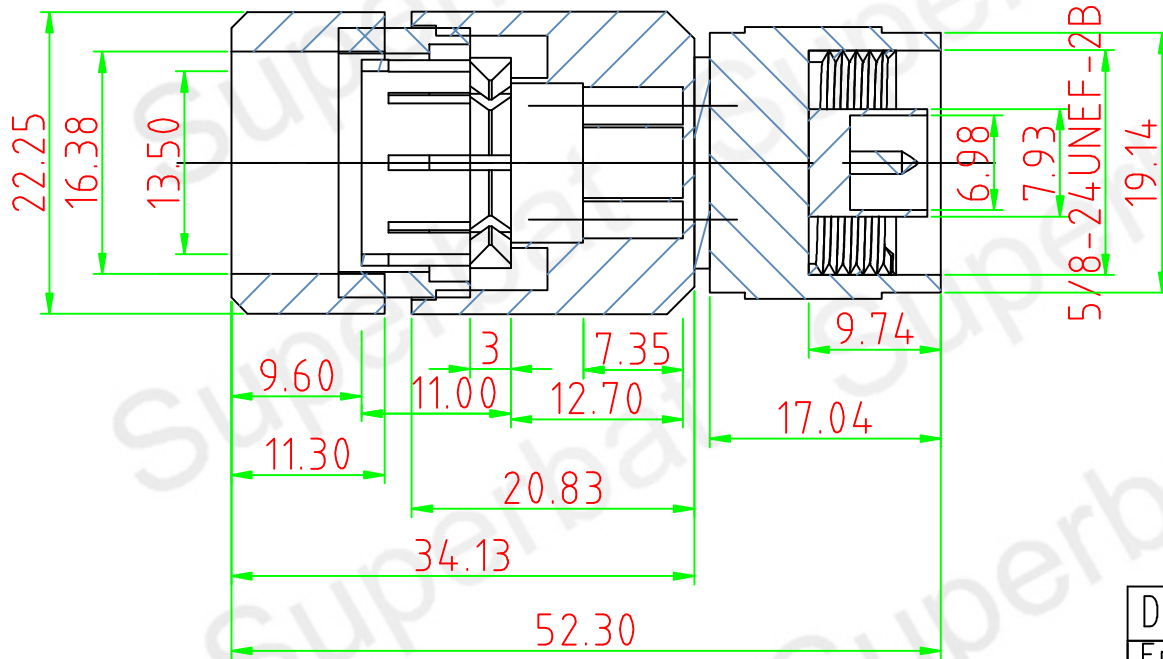

A

A

Draw up	Verify	Scale 1:1	Filename	Date 2012/03/04	Unit:MM
Email:Paypal@rfsupplier.com			N01-SPC05-41BS01		
Company Website: www.rfsupplier.com		TEL	8613923809471	Drawing	Qinxianfeng
Shenzhen Superbat Electronics Co.,Ltd		Amodule cable	Page1	Open up 1/1	