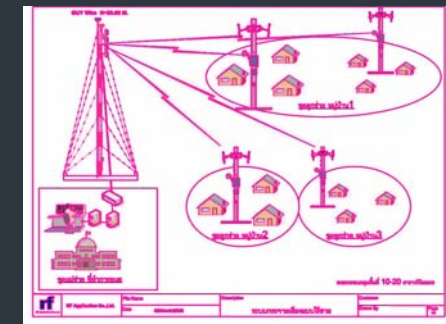

SOLUTIONS

ตัวอย่างการใช้งาน

Contact Name

Mr.Panat Chayantamapan

081-588-8510